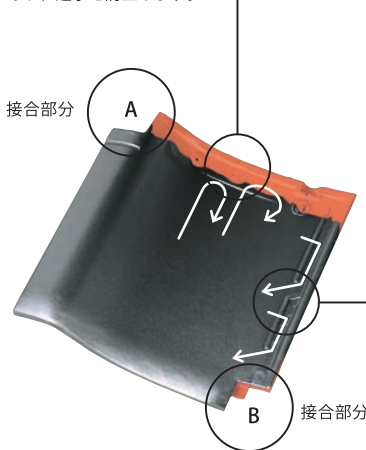

# 三州陶器瓦 和形

防災

伝統に育まれたベーシックな瓦に防災機能を加えています。

粘土を瓦の形にかたどったものの上に釉薬(うわ薬)をかけて、高温で焼き上げた頑丈な瓦です。

瓦表面の釉薬がガラス質になっているため、水が浸透せず、長い年月を経ても美しい状態を保てるのが特徴で、緩勾配にも対応しています。

カラー：新銀黒 J.SILVER META

色種：ブラック

## 2段水返し(防水性)

2段に設けた水返しは、従来の瓦の3倍の高さがあり、逆水を防止します。

## 台風・地震防止(防災性)

切込み部のツメを押さえ込むことで、強風時の瓦の飛散を防止します。

## 2重水返し(防水性)

2重水返しにより、排水をスムーズにし、横からの風の力を弱め、逆水を防止します。

色調・発注製品により水返し形状が異なる場合があります。