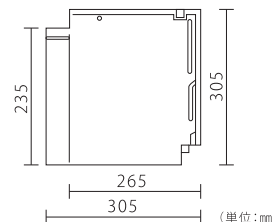

## 2段水返し(防水性)

2段に設けた水返しは、従来の瓦の3倍の高さがあり、逆水を防止します。

## 寸法と重量(共通)

全長	305mm ± 4mm
全幅	305mm ± 4mm
働き長さ	235mm ± 4mm
働き幅	265mm ± 4mm
1枚の重量	2.8kg
1㎡当たり	16枚
葺き上げ3.3㎡当たり	53枚